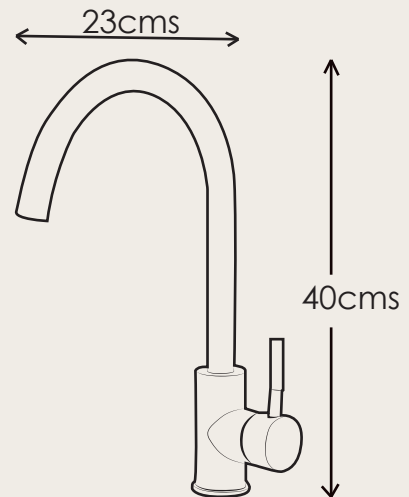

DISTRIBUCIÓN & DECORACIÓN

Ficha tecnica

Producto	Marca	Referencia
MONOCONTROL COCINA CUELLO DE GANZO CROMO		CD-MOCOGA2CR

Foto del Producto

Escala del Producto

Características

- Tipo: Metal.
- Acabado: CROMO.
- Presión recomendada: 40-60 PSI.
- Presión mínima para funcionamiento: 20psi.
- Capacidad de flujo ó caudal, máximo 5 L/min.
- Garantía: 1 año funcionamiento, 5 años en acabado y defectos de fábrica.
- Repuesto: Cartucho cerámico, Ref: CARCERMO35.
- Presión máxima para funcionamiento: 90psi.