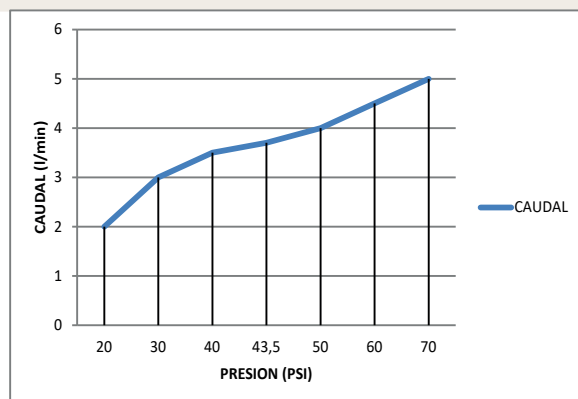

CUIDADO Y MANTENIMIENTO DE LAS GRIFERÍAS

- -Nuestros grifos no son resistentes a atmósferas ó ambientes favorables a la corrosión.
- -Favor no utilizar ninguna esponja limpiadora o productos abrasivos que puedan rayar la superficie o acabado del grifo, un paño húmedo es perfecto.
- -No aplique ningún solvente ó producto limpiador que contenga ácido, productos con contenido de limón, vinagre para usos caseros u otros productos que contengan ácido acético.
- -Los productos descritos anteriormente pueden dañar la superficie (acabado) del mezclador el cual puede quedar rallado o perder el brillo.
- -Se debe hacer una limpieza periódica de los aireadores o filtros. (Aproximadamente cada 3 meses).