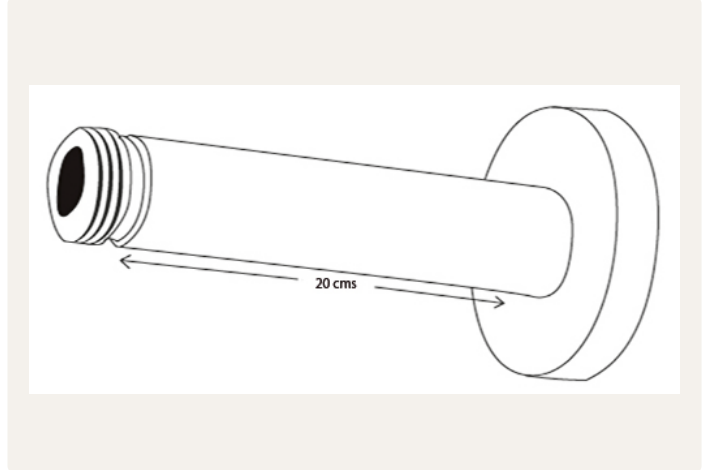

Ficha tecnica

Producto	Marca	Referencia
Brazo de techo 20 cms		MA1013BRLCR

Foto del Producto

Escala del Producto

Características

- Descripción:** Brazo de ducha.
- Tipo:** Metal.
- Acabado:** Cromo pulido.
- Garantía:** 1 año funcionamiento, 5 años en acabado y defectos de fábrica.
- Tamaño de conexión:** 1/2".
- Tipo de conexión:** IPS masculino.