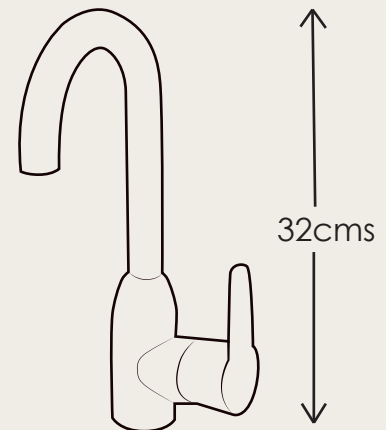

#### Foto del Producto

#### Escala del Producto

#### Características

- Tipo:** Metal.
- Acabado:** Cromo.
- Garantía:** 1 año funcionamiento, 5 años en acabado y defectos de fábrica.
- Repuesto:** Cartucho cerámico, Ref: CARCERMO35.
- Consumo:** 5 l/m.
- Presión mínima para buen funcionamiento:** 20psi
- Rango de presión para funcionamiento óptimo:** 45 a 60psi
- Rango máximo de presión para funcionamiento:** 90 psi.
- Presión de agua :** 10 kgs/por minuto
- Presión de aire:** 10 kgs/por minuto